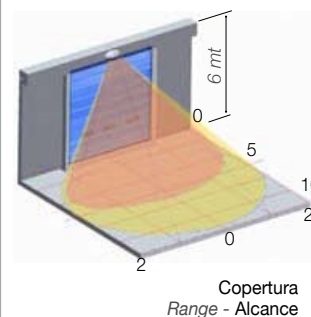

Detector a microondas para el control de puertas industriales

	APRO 20	APRO 20K/L	APRO 20K
Tensione di alimentazione <i>Power Supply</i> Tensión de alimentación	12 - 24 V_{AC} 12 - 30 V_{DC}	12 - 24 V_{AC} 12 - 30 V_{DC}	12 - 24 V_{AC} 12 - 30 V_{DC}
Assorbimento <i>Absorption</i> Consumo	50 mA max	40 mA max	40 mA máx
Frequenza operativa <i>Operative frequency</i> Frecuencia de trabajo	9,90 GHz	24,150 GHz	24,150 GHz
Potenza in uscita <i>Output power</i> Potencia de salida	≤ 14 dBm	≤ 20 dBm	≤ 20 dBm
Portata <i>Range</i> Alcance	1 - 10 m metri regolabile	1 - 7 m <i>meters adjustable</i>	1 - 10 m metros regulable
Durata comando relè <i>Relay command duration</i> Duración de comando relé	1 - 6 secondi regolabile	0,5 - 5 second <i>adjustable</i>	1 - 6 segundos regolable
Grado di protezione <i>Protection degree</i> Grado de protección	IP 65	IP 65	IP 65
Altezza di installazione <i>Installation height</i> Altura de instalación	6 metri max	3,5 meters max	6 metri máx
Velocità rilevabile <i>Detectable speed</i> Velocidad detectable	0,1 m/s min	0,1 m/s min	0,1 m/s mín
Contatto relè <i>Relay contact</i> Contacto del relé	1 A - 24 V_{AC-DC}	1 A - 24 V_{AC-DC}	1 A - 24 V_{AC-DC}
Orientabilità verticale <i>Vertical orientation</i> Orientación vertical	0 - 60°	0 - 60°	0 - 60°
Orientabilità orizzontale <i>Horizontal orientation</i> Orientación horizontal	± 45°	± 45°	± 45°
Temperatura di funzionamento <i>Operating temperatures</i> Temperatura de funcionamiento	- 20 ° C / + 50 ° C	- 20 ° C / + 50 ° C	- 20 ° C / + 50 ° C
Garanzia - <i>Guarantee</i> - Garantía	24 mesi	24 months	24 meses