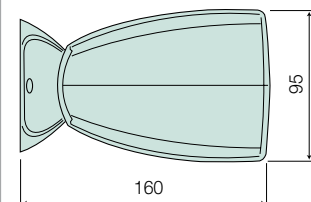

Detector a microondas para el control de puertas industriales

	APRO 20	APRO 20K/L	APRO 20K
Tensione di alimentazione <i>Power Supply</i> Tensión de alimentación	12 - 24 V_{AC} 12 - 30 V_{DC}	12 - 24 V_{AC} 12 - 30 V_{DC}	12 - 24 V_{AC} 12 - 30 V_{DC}
Assorbimento <i>Absorption</i> Consumo	50 mA max	40 mA max	40 mA máx
Frequenza operativa <i>Operative frequency</i> Frecuencia de trabajo	9,90 GHz	24,150 GHz	24,150 GHz
Potenza in uscita <i>Output power</i> Potencia de salida	≤ 14 dBm	≤ 20 dBm	≤ 20 dBm
Portata <i>Range</i> Alcance	1 - 10 m metri regolabile	1 - 7 m <i>meters adjustable</i>	1 - 10 m metros regulable
Durata comando relè <i>Relay command duration</i> Duración de comando relé	1 - 6 secondi regolabile	0,5 - 5 second <i>adjustable</i>	1 - 6 segundos regolable
Grado di protezione <i>Protection degree</i> Grado de protección	IP 65	IP 65	IP 65
Altezza di installazione <i>Installation height</i> Altura de instalación	6 metri max	3,5 meters max	6 metri máx
Velocità rilevabile <i>Detectable speed</i> Velocidad detectable	0,1 m/s min	0,1 m/s min	0,1 m/s mín
Contatto relè <i>Relay contact</i> Contacto del relé	1 A - 24 V_{AC-DC}	1 A - 24 V_{AC-DC}	1 A - 24 V_{AC-DC}
Orientabilità verticale <i>Vertical orientation</i> Orientación vertical	0 - 60°	0 - 60°	0 - 60°
Orientabilità orizzontale <i>Horizontal orientation</i> Orientación horizontal	± 45°	± 45°	± 45°
Temperatura di funzionamento <i>Operating temperatures</i> Temperatura de funcionamiento	- 20 ° C / + 50 ° C	- 20 ° C / + 50 ° C	- 20 ° C / + 50 ° C
Garanzia - <i>Guarantee</i> - Garantía	24 mesi	24 months	24 meses